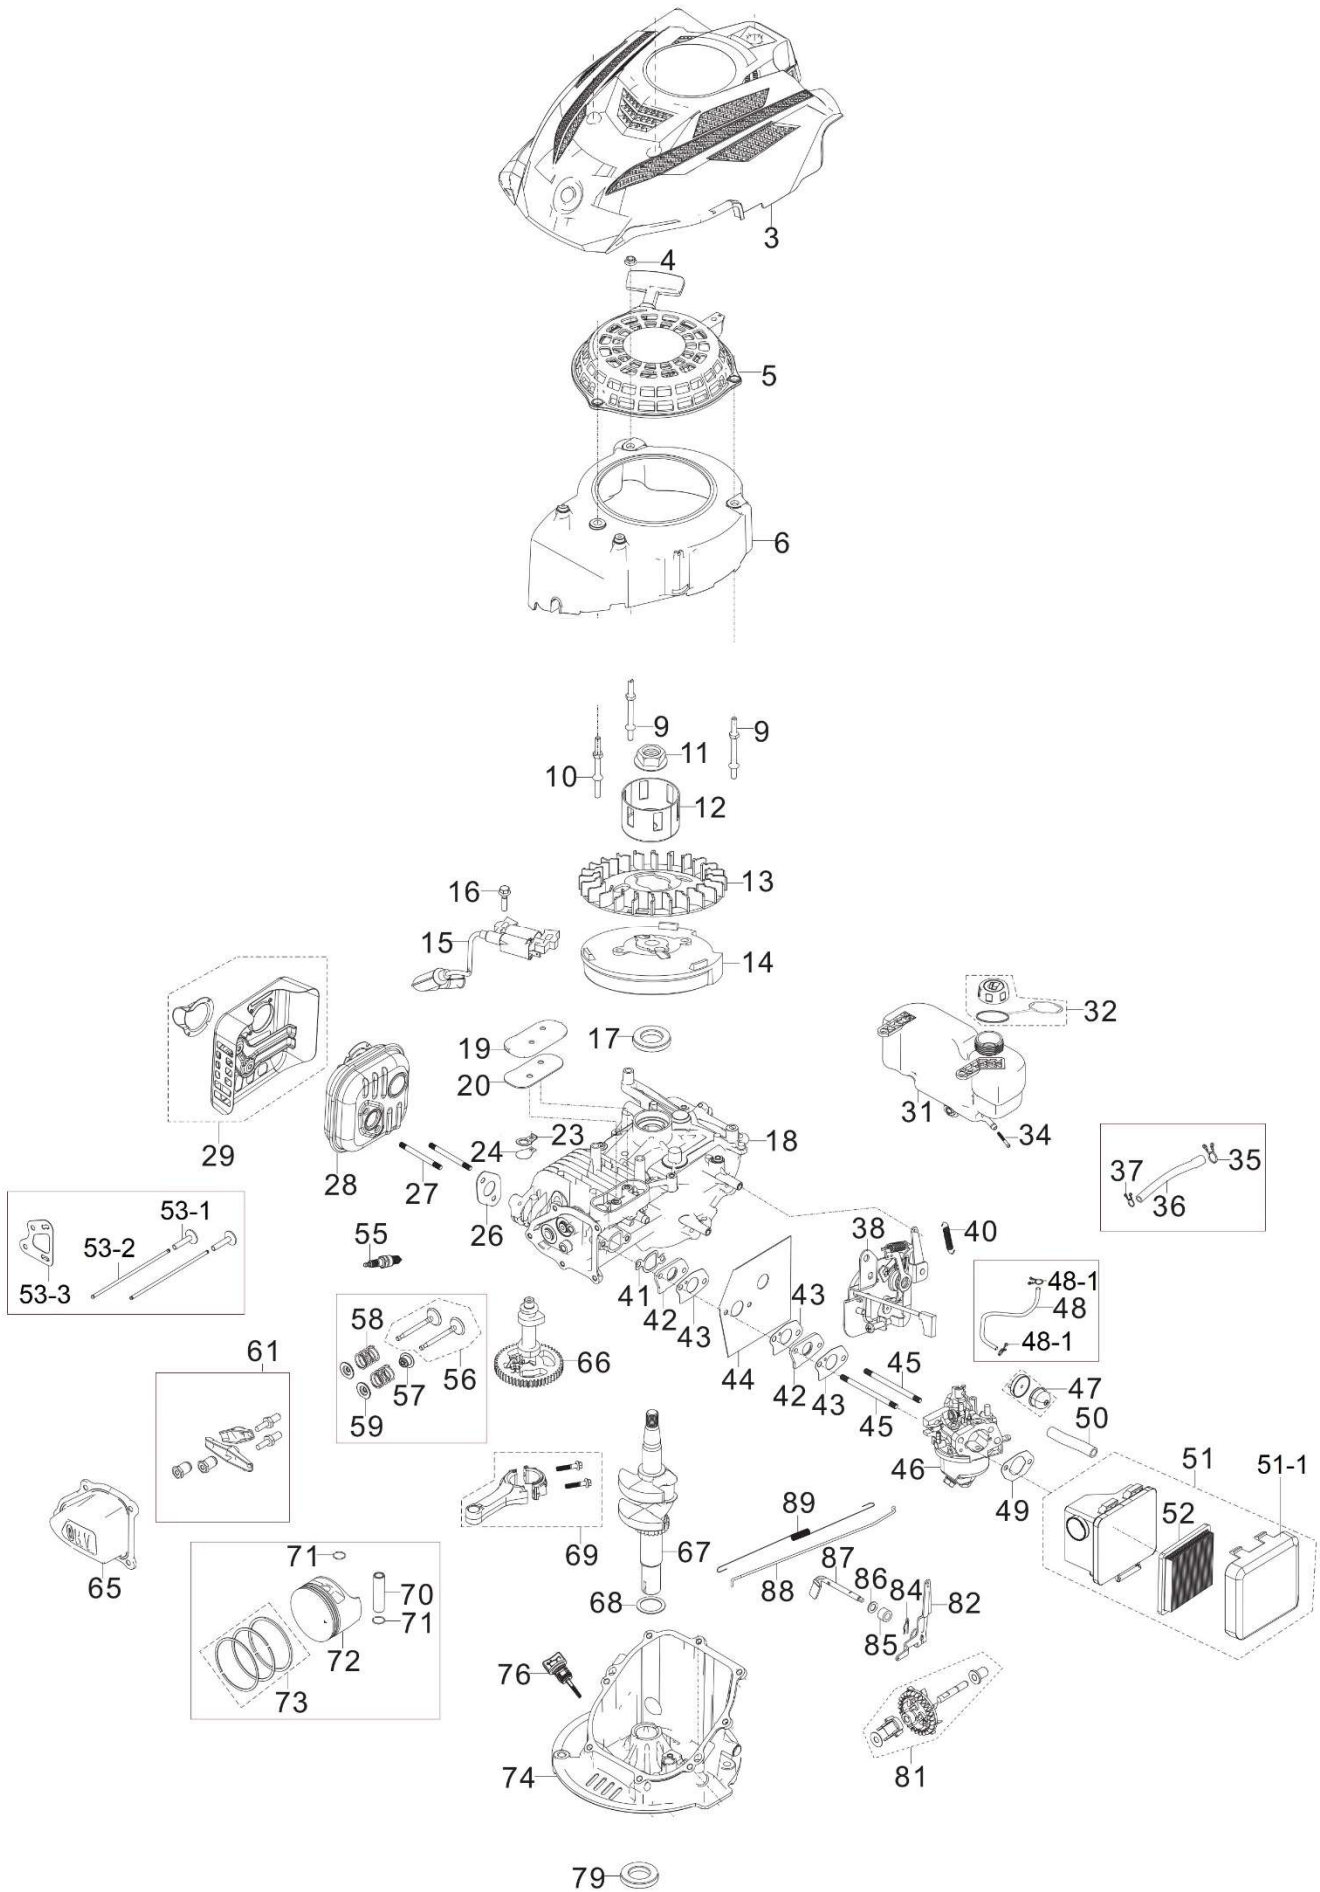

Position	Part number	Název	Name
3	505601003	Kryt motoru	Engine cover
5	505601005	Startér mechanický	Starter assembly
6	505601006	Kryt ventilátoru	Fan cover
9	505601009	Svorník startéru	Starter stud bolt
10	505601010	Svorník startéru	Starter stud bolt
11	505601011	Matice	Nut
12	505601012	Miska startéru	Starter idle pulley
13	505601013	Ventilátor	Fan
14	505601014	Setrvačnick	Flywheel
15	505601015	Cívka zapalování	Ignition coil
17	081118-100	Gufero 25x41,25x6	Oil seal 25x41,25x6
18	Pouze celý motor	Kliková skříň	Crankcase
19	505601019	Kryt odvodušnění	Breathing cover
20	505601020	Těsnění odvodušnění	Breathing gasket
23	505601023	Planžeta	Stopping plate
24	505601024	Membrána odvodušnění	Breathing membrane
26	505601026	Těsnění výfuku	Muffler gasket
27	505601027	Svorník výfuku	Muffler stud bolt
28	505601028	Výfuk	Muffler
29	505601029	Kryt výfuku	Muffler cover
31	505601031	Palivová nádrž	Fuel tank
32	505601032	Palivová zátka	Fuel tank cap
34	540021088	Palivový filtr	Fuel tank filter
35	505601036	Svorka hadičky	Fuel tube clip
36		Palivová hadička	Fuel tube
37		Svorka hadičky	Fuel tube clip
38	505601038	Deska regulace otáček	Governor board
40	505601040	Vratná pružina	Return spring
41	505601041	Těsnění příruby karburátoru	Insulator gasket
42	505601042	Příruba karburátoru	Carburetor insulator
43	505601043	Těsnění karburátoru	Carburetor gasket
44	505601044	Vložka karburátoru	Carburetor pad
45	505601045	Svorník karburátoru	Carburetor stud bolt
46	505601046	Karburátor	Carburetor
47	505601047	Primer	Primer
48	505601048	Hadička (k primeru)	Tube
48-1		Svorka hadičky (2ks)	Fuel tube clip (2pcs)
49	505601049	Těsnění vzduchového filtru	Air filter gasket
50	505601050	Hadička odvodušnění	Breathing tube
51	505601051	Vzduchový filtr kompletní	Air filter assembly
51-1	5056010511	Kryt vzduchového filtru	Air filter cover
52	505601052	Vzduchový filtr	Air filter
53-1	505601053	Zdvíhátko ventilu (2ks)	Valve tappet (2pcs)
53-2		Zdvíhací tyčka ventilu (2ks)	Valve pushing rod (2pcs)
53-3		Vodící deska ventilu	Valve guide plate
55	A969P	Svíčka zapalování	Spark plug
56	505601056	Ventily set	Valve set
57		Těsnění ventilu	Valve seal
58		Pružina ventilu (2ks)	Valve spring (2pcs)
59		Podložka ventilu (2ks)	Valve seat (2pcs)
61	505601061	Vahadlo ventilu set	Valve rocker set
65	505601065	Ventilové víko	Cylinder head cover
66	505601066	Vačková hřídel	Camshaft
67	505601067	Kliková hřídel	Crankshaft
68	540021046	Podložka	Washer
69	505601069	Ojnice	Connecting rod