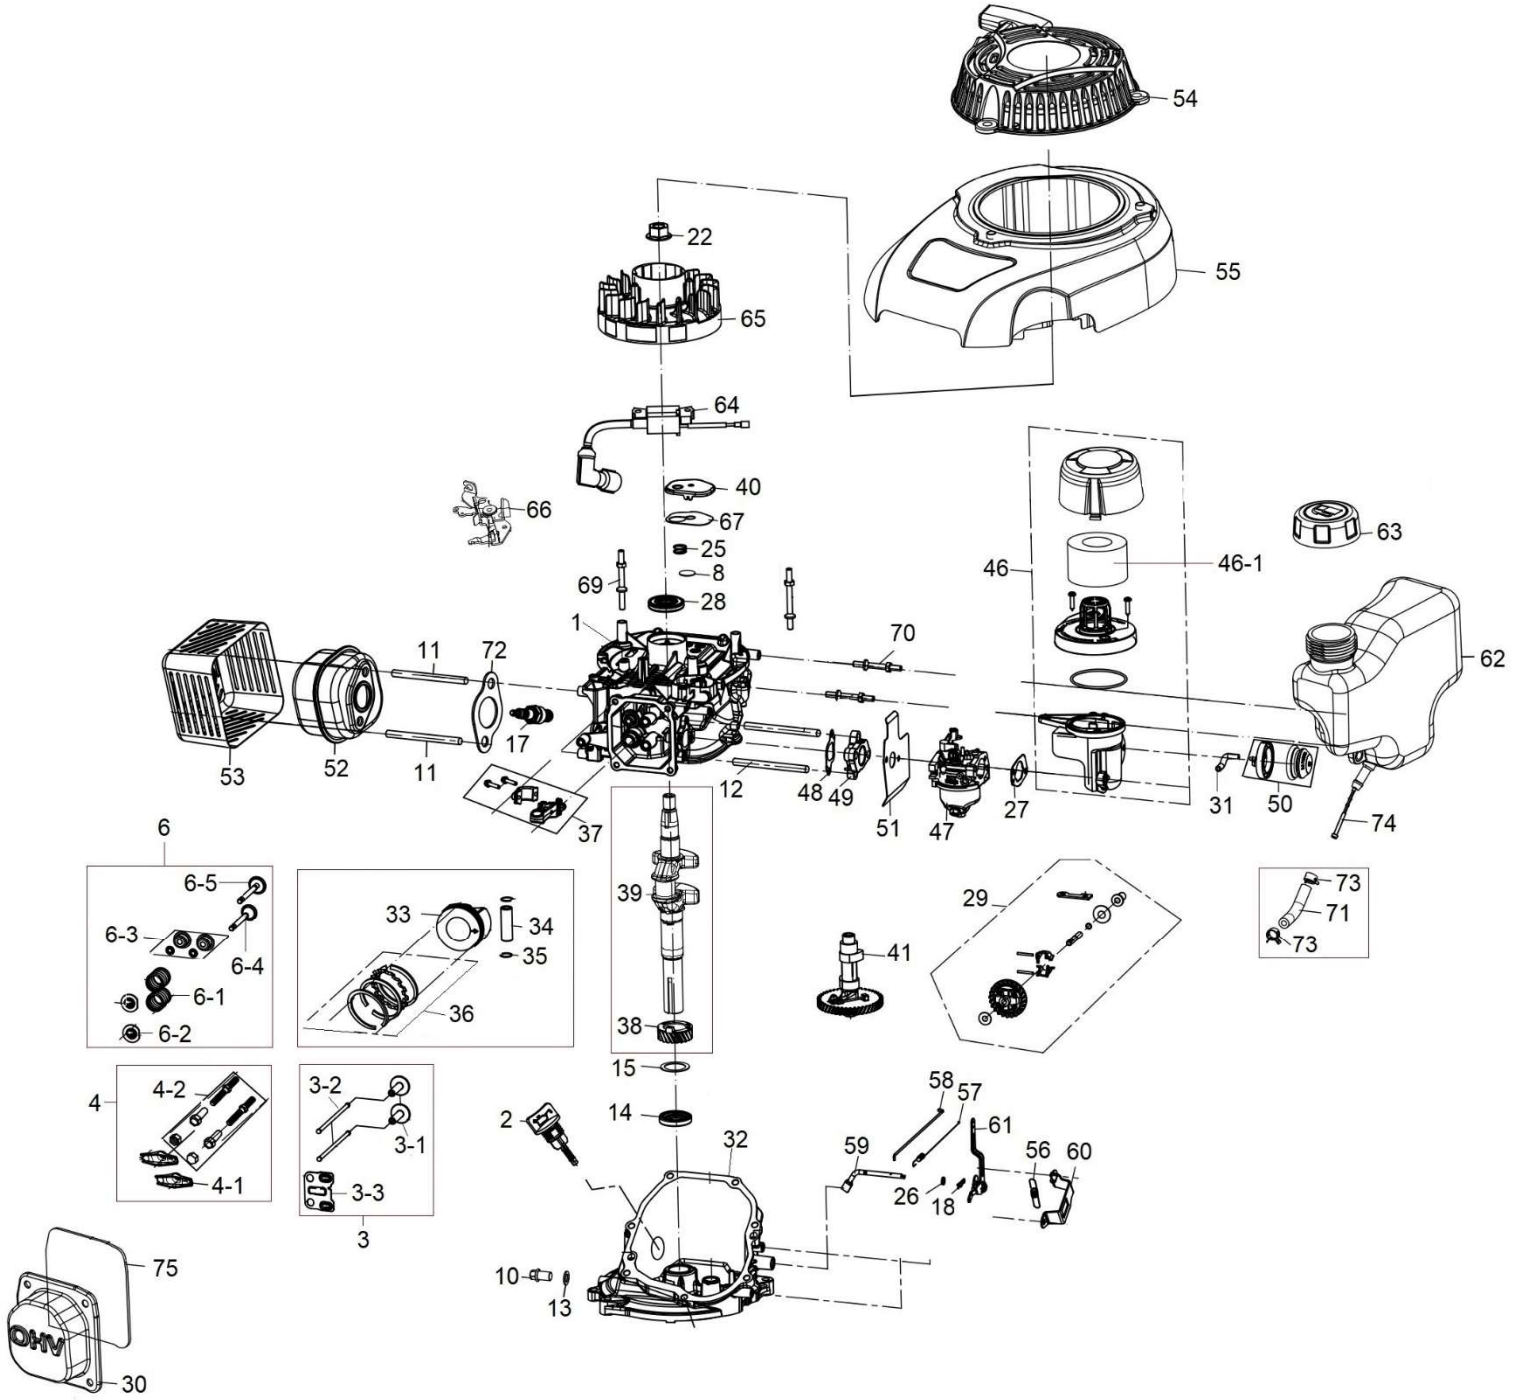

Position	Part number	Název	Name
1	26800606201	Šroub nože	Blade bolt
2	546020002	Podložka šroubu nože	Blade bolt washer
3	546020003	Podložka nože	Blade washer
4	546020004	Nůž	Blade
5	546020005	Unašeč nože	Blade holder
6	546020006	Pouzdro unašeče	Blade holder bushing
7	546020007	Klínek unašeče 4,75x5,5x35	Flat key 4,75x5,5x35
8	546020008	Šasí	Deck
10	546020010	Pojistka přední osy	Front axle fixed clip
15	546020015	Motor DV0150	Engine DV0150
16	546020016	Pojistka zadní osy	Rear axle fixed clip
17	546020017	Přední panel šasí	Deck front panel
19	546020019	Zadní lišta šasí	Deck rear plate
20	M-08	Matice M8	Nut M8
22	546020030	Šroub madla M8x45	Handle bolt M8x45
30		Křídlová matice	Knob nut
33		Podložka	Washer
25	546020025	Pružina víka koše	Flap board spring
26	546020026	Osa víka koše	Flap board axle
27	546020027	Víko koše	Rear flap board
28	S-08*16	Šroub M8x16	Bolt M8x16
29	546020029	Levý držák spodního madla	Left bracket of lower handle
31	546020031	Spodní madlo	Lower handle
36	546020036	Ovládání plynu s bowdenem	Throttle control assembly
39	546020039	Táhlo zdvihu	Height adjustment rod
41	546020041	Zadní osa kol	Rear wheel axle
42	546020042	Poklice zadního kola	Rear wheel cover
44	546020044	Přední osa kol	Front wheel axle
45	546020045	Horní madlo	Upper handle
46	546020046	Pouzdro přední osy	Front axle plastic bushing
47	546020047	Bowden brzdy motoru	Flameout cable
51	546020051	Pravý držák spodního madla	Right bracket of lower handle
52	546020052	Poklice předního kola	Front wheel cover
53	546020053	Horní kryt koše	Grasscatcher upper cover
56	546020056	Přední kolo	Front wheel
57	M-10	Matice M10	Nut M10
59	546020059	Páka brzdy motoru	Flameout pulling pole
61	546020061	Potah koše	Grasscatcher bag
62	546020062	Rám koše	Grasscatcher frame
63	546020063	Páka zdvihu	Height adjustment lever
66	546020066	Zadní kolo	Rear wheel
67	546020067	Pružina táhla zdvihu	Height adjustment rod spring
68	26800706202	Tvarová podložka	Wave washer
69	546020069	Madlo koše	Grasscatcher handle
70	546020070	Ukazatel plnosti koše	Grass level indicator
71	DY0218-15A	Ložisko kola	Wheel bearing