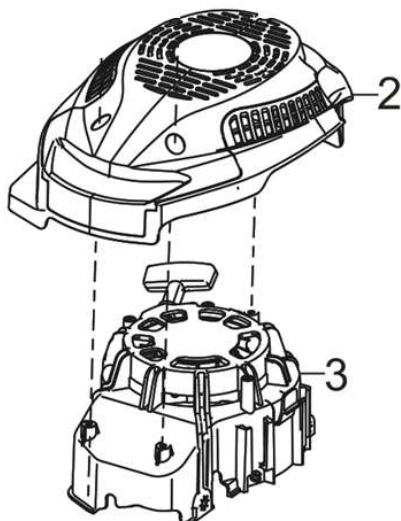

Position	Part number	Název	Name
1	Pouze celý motor	Klíková skříň	Crankcase
2		Gufero	Oil seal
3		Gufero	Oil seal
6	540021006	Planžeta odvětrávání	Breathing membrane
8	540021008	Kryt odvětrávání	Breathing cover
9	540021009	Ovládací táhlo regulátoru	Governor control rod
12	540021012	Táhlo regulace otáček	Governor rod
15	540021015	Páka regulace otáček	Governor lever
16	540021016	Vratná pružina	Return spring
22	540021022	Olejová měrka	Oil dipstick

Position	Part number	Název	Name
1	540021023	Víko motoru	Crankcase cover
2		Gufero	Oil seal
4	540021026	Regulátor otáček	Governor gear

Position	Part number	Název	Name
1	540021030	Zdvíhátko ventilu set	Valve tappet set
3	540021032	Těsnění hlavy válce	Cylinder head gasket
4	540021033	Hlava válce	Cylinder head
6		Svíčka zapalování	Spark plug
8	540021037	Ventily set	Valve set
11	540021040	Vahadlo ventilu set	Valve rocker set
13	540021042	Ventilové víko	Cylinder head cover

Position	Part number	Název	Name
1	540021044	Kliková hřídel	Crankshaft
3	540021046	Podložka	Washer
4	540021047	Vačková hřídel	Camshaft
7	540021048	Ojnice	Connecting rod
5	540021051	Píst kompletní	Piston assembly