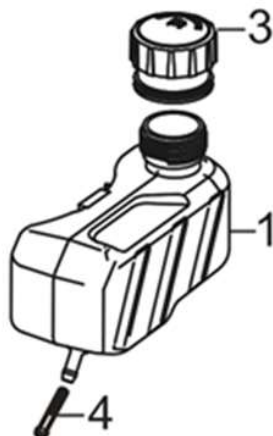

Position	Part number	Název	Name
1	540021086	Palivová nádrž	Fuel tank
3	540021087	Palivová zátka	Fuel tank cap
4	540021088	Palivový filtr	Fuel filter