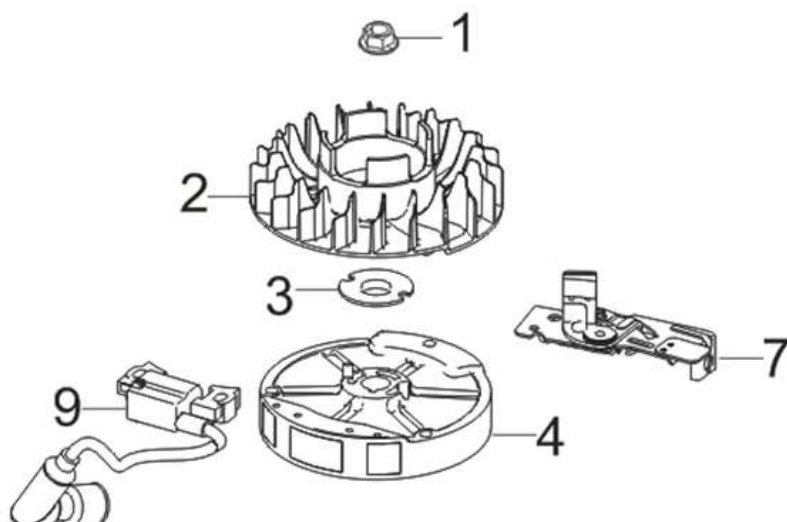

Position	Part number	Název	Name
1	Pouze celý motor	Klíková skříň	Crankcase
2		Gufero	Oil seal
3		Gufero	Oil seal
6	540021006	Planžeta odvětrávání	Breathing membrane
8	540021008	Kryt odvětrávání	Breathing cover
9	540021009	Ovládací táhlo regulátoru	Governor control rod
12	540021012	Táhlo regulace otáček	Governor rod
15	540021015	Páka regulace otáček	Governor lever
16	540021016	Vratná pružina	Return spring
22	540021022	Olejová měrka	Oil dipstick

Position	Part number	Název	Name
1	540021023	Víko motoru	Crankcase cover
2		Gufero	Oil seal
4	540021026	Regulátor otáček	Governor gear

Position	Part number	Název	Name
1	540021030	Zdvíhátko ventilu set	Valve tappet set
3	540021032	Těsnění hlavy válce	Cylinder head gasket
4	540021033	Hlava válce	Cylinder head
6		Svíčka zapalování	Spark plug
8	540021037	Ventily set	Valve set
11	540021040	Vahadlo ventilu set	Valve rocker set
13	540021042	Ventilové víko	Cylinder head cover

Position	Part number	Název	Name
1	540021044	Kliková hřídel	Crankshaft
3	540021046	Podložka	Washer
4	540021047	Vačková hřídel	Camshaft
7	540021048	Ojnice	Connecting rod
5	540021051	Píst kompletní	Piston assembly

Position	Part number	Název	Name
2	540021054	Kryt motoru	Engine cover
3	540021055	Startér mechanický	Starter assembly

Position	Part number	Název	Name
1	540021057	Svorník karburátoru	Carburetor stud bolt
2	540021058	Těsnění příruby karburátoru	Insulator gasket
3	540021059	Příruba karburátoru	Carburetor insulator
4	540021060	Těsnění karburátoru	Carburetor gasket
5	540021061	Karburátor	Carburetor
7	540021063	Palivová hadička (karburátor - nádrž)	Fuel tube
9	540021065	Hadička (od primeru)	Tube
11	540021067	Primer	Primer