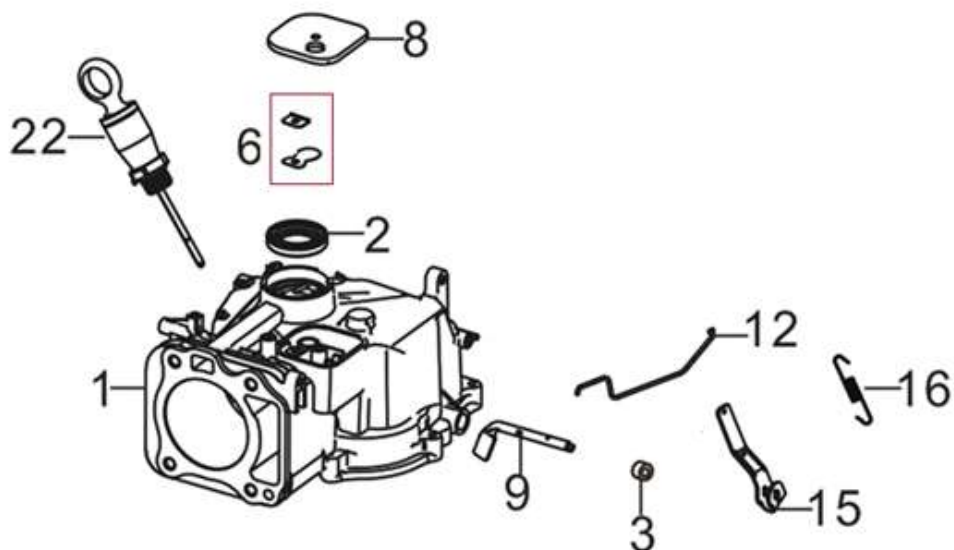

Position	Part number	Název	Name
1	Pouze celý motor	Klíková skříň	Crankcase
2		Gufero	Oil seal
3		Gufero	Oil seal
6	540021006	Planžeta odvětrávání	Breathing membrane
8	540021008	Kryt odvětrávání	Breathing cover
9	540021009	Ovládací táhlo regulátoru	Governor control rod
12	540021012	Táhlo regulace otáček	Governor rod
15	540021015	Páka regulace otáček	Governor lever
16	540021016	Vratná pružina	Return spring
22	540021022	Olejová měrka	Oil dipstick

Position	Part number	Název	Name
1	540021023	Víko motoru	Crankcase cover
2		Gufero	Oil seal
4	540021026	Regulátor otáček	Governor gear

Position	Part number	Název	Name
1	540021030	Zdvíhátko ventilu set	Valve tappet set
3	540021032	Těsnění hlavy válce	Cylinder head gasket
4	540021033	Hlava válce	Cylinder head
6		Svíčka zapalování	Spark plug
8	540021037	Ventily set	Valve set
11	540021040	Vahadlo ventilu set	Valve rocker set
13	540021042	Ventilové víko	Cylinder head cover