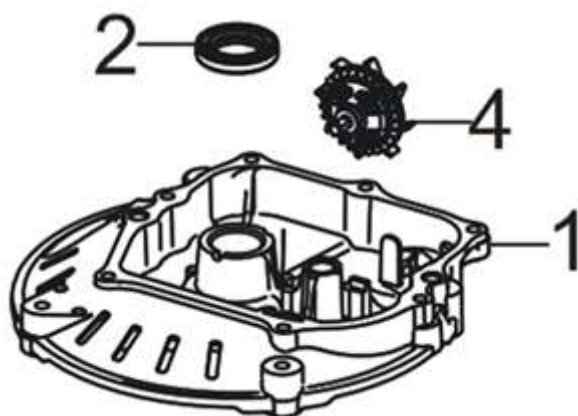

Position	Part number	Název	Name
1	Pouze celý motor	Klíková skříň	Crankcase
2		Gufero	Oil seal
3		Gufero	Oil seal
6	540021006	Planžeta odvětrávání	Breathing membrane
8	540021008	Kryt odvětrávání	Breathing cover
9	540021009	Ovládací táhlo regulátoru	Governor control rod
12	540021012	Táhlo regulace otáček	Governor rod
15	540021015	Páka regulace otáček	Governor lever
16	540021016	Vratná pružina	Return spring
22	540021022	Olejová měrka	Oil dipstick

Position	Part number	Název	Name
1	540021023	Víko motoru	Crankcase cover
2		Gufero	Oil seal
4	540021026	Regulátor otáček	Governor gear

Position	Part number	Název	Name
1	540021030	Zdvíhátko ventilu set	Valve tappet set
3	540021032	Těsnění hlavy válce	Cylinder head gasket
4	540021033	Hlava válce	Cylinder head
6		Svíčka zapalování	Spark plug
8	540021037	Ventily set	Valve set
11	540021040	Vahadlo ventilu set	Valve rocker set
13	540021042	Ventilové víko	Cylinder head cover