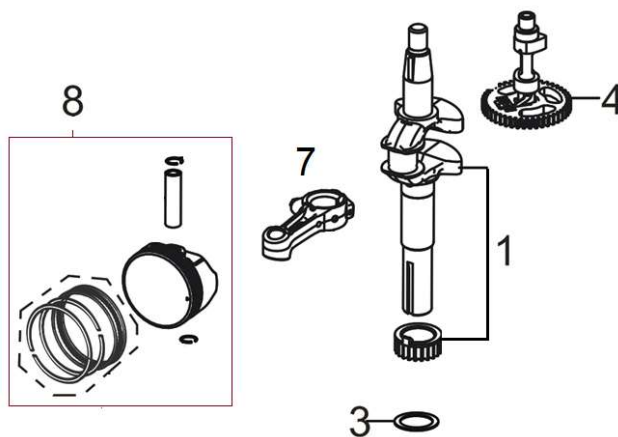

Position	Part number	Název	Name
1	Pouze celý motor	Klíková skříň	Crankcase
2		Gufero	Oil seal
3		Gufero	Oil seal
6	540021006	Planžeta odvětrávání	Breathing membrane
8	540021008	Kryt odvětrávání	Breathing cover
9	540021009	Ovládací táhlo regulátoru	Governor control rod
12	540021012	Táhlo regulace otáček	Governor rod
15	540021015	Páka regulace otáček	Governor lever
16	540021016	Vratná pružina	Return spring
22	540021022	Olejová měrka	Oil dipstick

Position	Part number	Název	Name
1	540021023	Víko motoru	Crankcase cover
2		Gufero	Oil seal
4	540021026	Regulátor otáček	Governor gear

Position	Part number	Název	Name
1	540021030	Zdvíhátko ventilu set	Valve tappet set
3	540021032	Těsnění hlavy válce	Cylinder head gasket
4	540021033	Hlava válce	Cylinder head
6		Svíčka zapalování	Spark plug
8	540021037	Ventily set	Valve set
11	540021040	Vahadlo ventilu set	Valve rocker set
13	540021042	Ventilové víko	Cylinder head cover

Position	Part number	Název	Name
1	540021044	Kliková hřídel	Crankshaft
3	540021046	Podložka	Washer
4	540021047	Vačková hřídel	Camshaft
7	540021048	Ojnice	Connecting rod
5	540021051	Píst kompletní	Piston assembly