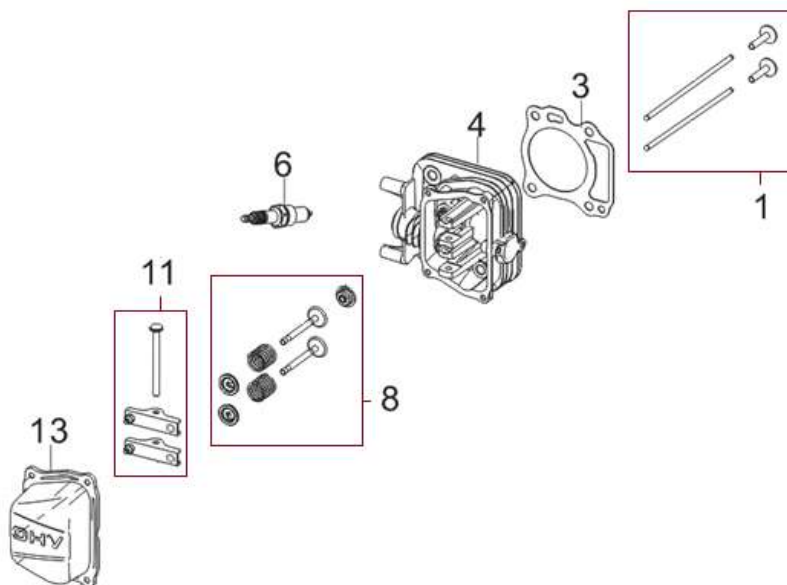

Position	Part number	Název	Name
1	Pouze celý motor	Klíková skříň	Crankcase
2		Gufero	Oil seal
3		Gufero	Oil seal
6	540021006	Planžeta odvětrávání	Breathing membrane
8	540021008	Kryt odvětrávání	Breathing cover
9	540021009	Ovládací táhlo regulátoru	Governor control rod
12	540021012	Táhlo regulace otáček	Governor rod
15	540021015	Páka regulace otáček	Governor lever
16	540021016	Vratná pružina	Return spring
22	540021022	Olejová měrka	Oil dipstick

Position	Part number	Název	Name
1	540021023	Víko motoru	Crankcase cover
2		Gufero	Oil seal
4	540021026	Regulátor otáček	Governor gear

Position	Part number	Název	Name
1	540021030	Zdvíhátko ventilu set	Valve tappet set
3	540021032	Těsnění hlavy válce	Cylinder head gasket
4	540021033	Hlava válce	Cylinder head
6		Svíčka zapalování	Spark plug
8	540021037	Ventily set	Valve set
11	540021040	Vahadlo ventilu set	Valve rocker set
13	540021042	Ventilové víko	Cylinder head cover