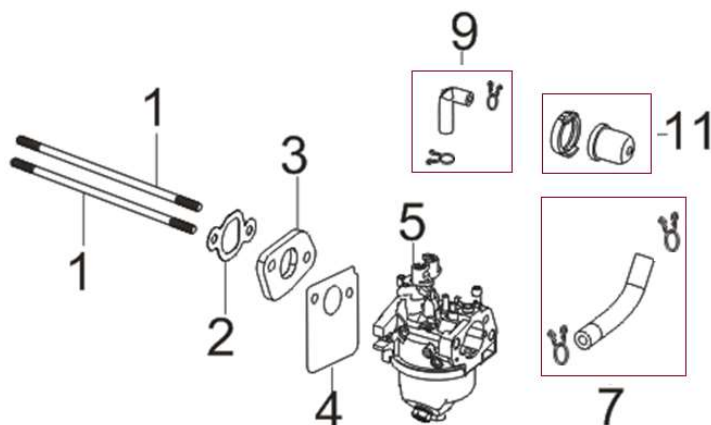

Position	Part number	Název	Name
1	540021057	Svorník karburátoru	Carburetor stud bolt
2	540021058	Těsnění příruby karburátoru	Insulator gasket
3	540021059	Příruba karburátoru	Carburetor insulator
4	540021060	Těsnění karburátoru	Carburetor gasket
5	540021061	Karburátor	Carburetor
7	540021063	Palivová hadička (karburátor - nádrž)	Fuel tube
9	540021065	Hadička (od primeru)	Tube
11	540021067	Primer	Primer