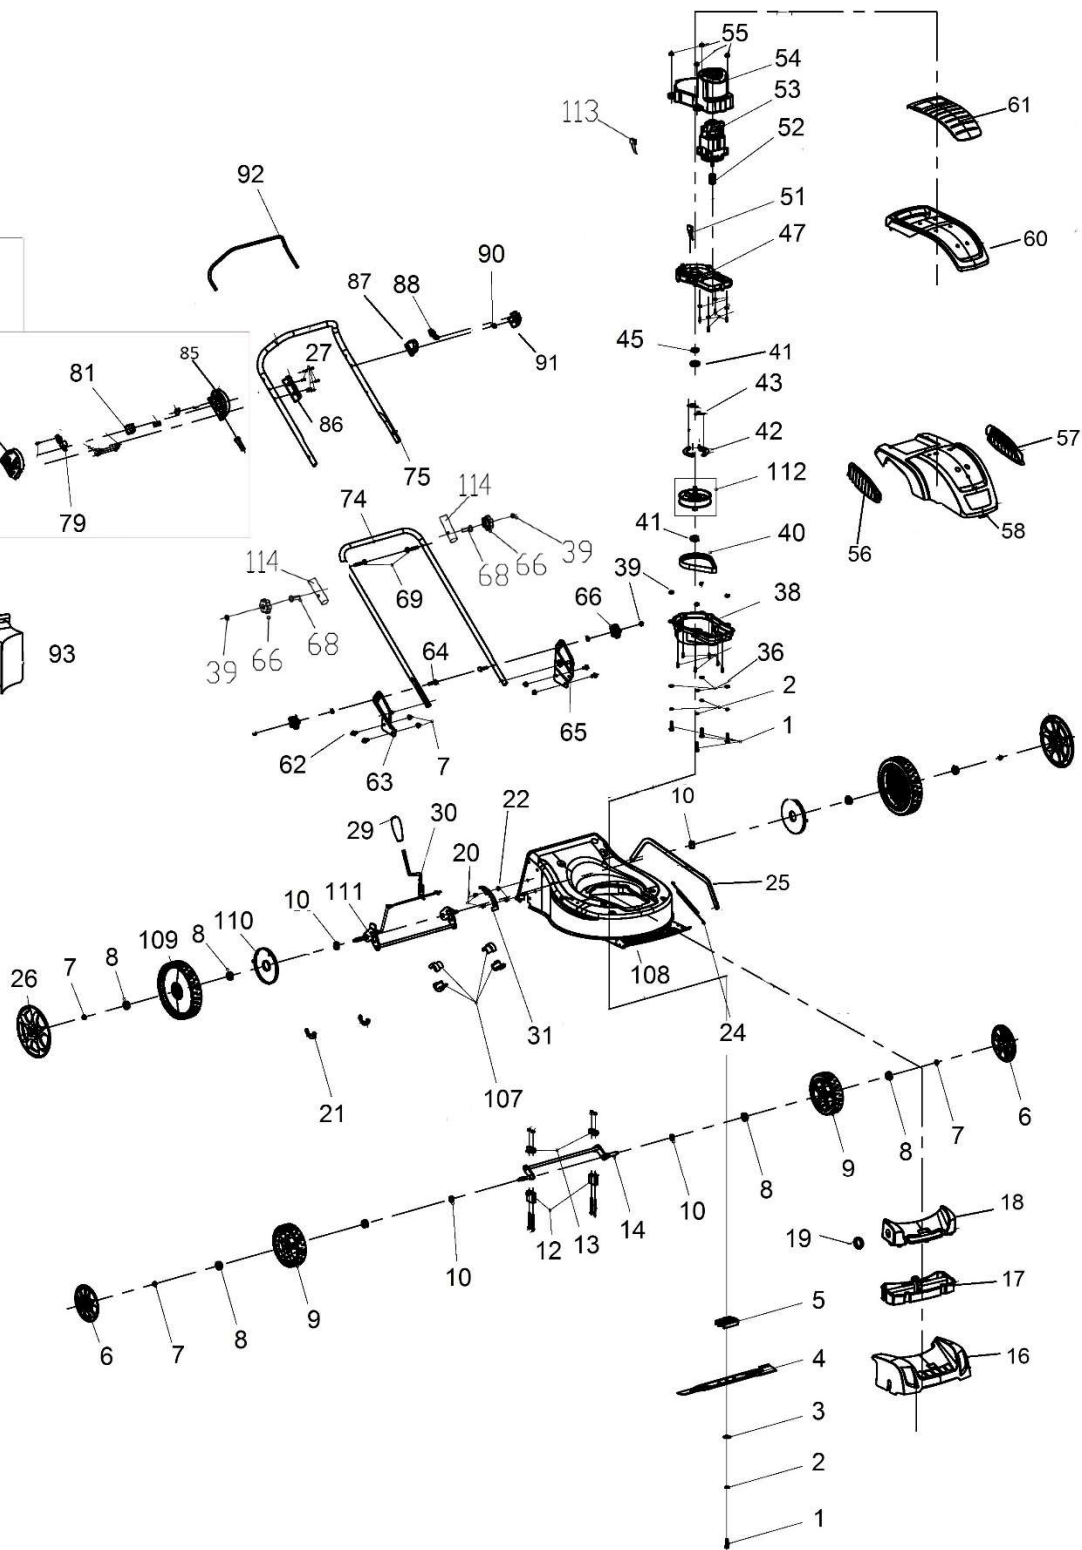

200

Position	Part number	Název	Name
1	26800601701	Šroub nože	Hex bolt
2	26800800202	Pružná podložka	Spring washer
3	26800700201	Podložka	Big washer
4	26300277601	Nůž	Blade
5	25296000101	Unašeč nože	Blade holder
6	23600113301	Poklice předního kola	Front wheel cover
7	26800502801	Matice	Nut
8	26800401601	Ložisko kola	Wheel bearing
9	25400204901	Přední kolo	Front wheel
10	26800706202	Tvarová podložka	Wave washer
12	25315800101	Spodní pouzdro přední osy	Lower support of wheel axle
13	25315900101	Horní pouzdro přední osy	Upper support of wheel axle
14	26300290101	Přední osa kol	Front wheel axle
16	25318100101	Horní díl krytu	Upper part of panel
17	25800102301	Spodní díl krytu	Lower part of panel
18	25800102101	Přední panel šasí	Deck front panel
16	25277100101	Zátka	Plug
21	26300124401	Pojistka přední osy	Front axle clip
22	26800502401	Matice	Nut
24	26801103901	Pružina	Spring
25	26300290201	Táhlo zdvihu	Height adjusting lever
26	23600113401	Poklice zadního kola	Rear wheel cover
29	25500103212	Madlo páky	Lever handle
30	26300290001	Páka zdvihu	Height adjustment lever
31	26300290601	Hřeben zdvihu	Height adjustment board
38	25316000101	Spodní kryt motoru	Motor lower cover
39	110305	Matice	Nut
40	25100207401	Drážkový řemen	Ribbed belt
41	140203	Ložisko	Bearing
42	26300278001	Brzdová lamela	Brake shoe
43	26801127402	Pružina	Spring
45	140301	Ložisko	Bearing
47	25316200102	Lůžko motoru	Motor base
51	28200104901	Kondenzátor	Capacitor
52	26300339401	Řemenice motoru	Motor sheave
53	22300111401	Motor	Motor
54	25316100101	Horní kryt motoru	Motor upper cover
55	110105	Matice	Nut
56	25248900201	Pravá mřížka	Right grate
57	25248900101	Levá mřížka	Left grate
58	23600305901	Kryt motoru	Motor cover
60	25318300102	Horní kryt	Upper cover
61	23600305701	Dekorační kryt	Decorative cover
62	26800606401	Šroub	Bolt
63	23601001502	Pravý držák spodního madla	Lower handle right bracket
64	26800620801	Šroub	Bolt
65	23601001402	Levý držák spodního madla	Lower handle left bracket
66	25236500101	Křídlová matice	Knob nut
68	164100074	Pouzdro	Bushing
69	26800600401	Šroub madla	Flat head bolt
74	184500074	Spodní madlo	Lower handle
75	184500075	Horní madlo	Upper handle
77	25295300101	Pravý kryt spínače	Switch lwft cover
79	25295400103	Pravý držák páky	Pulling pole right holder
81	27600102201	Spínač	Switch
85	25276900101	Levý kryt spínače	Switch left cover
86	25295200101	Držák skříně spínače	Switchbox fixing plate