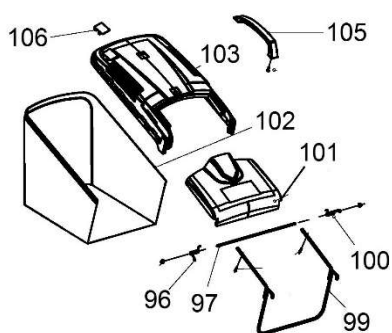

200

Position	Part number	Název	Name
1	26800601701	Šroub nože	Hex bolt
2	26800800202	Pružná podložka	Spring washer
3	26800700201	Podložka	Big washer
4	26300277601	Nůž	Blade
5	25296000101	Unašeč nože	Blade holder
6	23600113301	Poklice předního kola	Front wheel cover
7	26800502801	Matice	Nut
8	26800401601	Ložisko kola	Wheel bearing
9	25400204901	Přední kolo	Front wheel
10	26800706202	Tvarová podložka	Wave washer
12	25315800101	Spodní pouzdro přední osy	Lower support of wheel axle
13	25315900101	Horní pouzdro přední osy	Upper support of wheel axle
14	26300290101	Přední osa kol	Front wheel axle
16	25318100101	Horní díl krytu	Upper part of panel
17	25800102301	Spodní díl krytu	Lower part of panel
18	25800102101	Přední panel šasí	Deck front panel
16	25277100101	Zátka	Plug
21	26300124401	Pojistka přední osy	Front axle clip
22	26800502401	Matice	Nut
24	26801103901	Pružina	Spring
25	26300290201	Táhlo zdvihu	Height adjusting lever
26	23600113401	Poklice zadního kola	Rear wheel cover
29	25500103212	Madlo páky	Lever handle
30	26300290001	Páka zdvihu	Height adjustment lever
31	26300290601	Hřeben zdvihu	Height adjustment board
38	25316000101	Spodní kryt motoru	Motor lower cover
39	110305	Matice	Nut
40	25100207401	Drážkový řemen	Ribbed belt
41	140203	Ložisko	Bearing
42	26300278001	Brzdová lamela	Brake shoe
43	26801127402	Pružina	Spring
45	140301	Ložisko	Bearing
47	25316200102	Lůžko motoru	Motor base
51	28200104901	Kondenzátor	Capacitor
52	26300339401	Řemenice motoru	Motor sheave
53	22300111401	Motor	Motor
54	25316100101	Horní kryt motoru	Motor upper cover
55	110105	Matice	Nut
56	25248900201	Pravá mřížka	Right grate
57	25248900101	Levá mřížka	Left grate
58	23600305901	Kryt motoru	Motor cover
60	25318300102	Horní kryt	Upper cover
61	23600305701	Dekorační kryt	Decorative cover
62	26800606401	Šroub	Bolt
63	23601001502	Pravý držák spodního madla	Lower handle right bracket
64	26800620801	Šroub	Bolt
65	23601001402	Levý držák spodního madla	Lower handle left bracket
66	25236500101	Křídlová matice	Knob nut
68	164100074	Pouzdro	Bushing
69	26800600401	Šroub madla	Flat head bolt
74	184500074	Spodní madlo	Lower handle
75	184500075	Horní madlo	Upper handle
77	25295300101	Pravý kryt spínače	Switch lwft cover
79	25295400103	Pravý držák páky	Pulling pole right holder
81	27600102201	Spínač	Switch
85	25276900101	Levý kryt spínače	Switch left cover
86	25295200101	Držák skříně spínače	Switchbox fixing plate