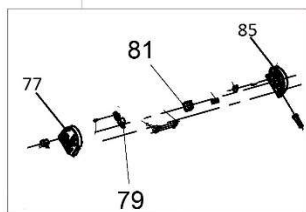

200

Position	Part number	Název	Name
1	26800601701	Šroub nože	Hex bolt
2	26800800202	Pružná podložka	Spring washer
3	26800700201	Podložka	Big washer
4	26300277601	Nůž	Blade
5	25296000101	Unašeč nože	Blade holder
6	23600113301	Poklice předního kola	Front wheel cover
7	26800502801	Matice	Nut
8	26800401601	Ložisko kola	Wheel bearing
9	25400204901	Přední kolo	Front wheel
10	26800706202	Tvarová podložka	Wave washer
12	25315800101	Spodní pouzdro přední osy	Lower support of wheel axle
13	25315900101	Horní pouzdro přední osy	Upper support of wheel axle
14	26300290101	Přední osa kol	Front wheel axle
16	25318100101	Horní díl krytu	Upper part of panel
17	25800102301	Spodní díl krytu	Lower part of panel
18	25800102101	Přední panel šasí	Deck front panel
16	25277100101	Zátka	Plug
21	26300124401	Pojistka přední osy	Front axle clip
22	26800502401	Matice	Nut
24	26801103901	Pružina	Spring
25	26300290201	Táhlo zdvihu	Height adjusting lever
26	23600113401	Poklice zadního kola	Rear wheel cover
29	25500103212	Madlo páky	Lever handle
30	26300290001	Páka zdvihu	Height adjustment lever
31	26300290601	Hřeben zdvihu	Height adjustment board
38	25316000101	Spodní kryt motoru	Motor lower cover
39	110305	Matice	Nut
40	25100207401	Drážkový řemen	Ribbed belt
41	140203	Ložisko	Bearing
42	26300278001	Brzdová lamela	Brake shoe
43	26801127402	Pružina	Spring
45	140301	Ložisko	Bearing
47	25316200102	Lůžko motoru	Motor base
51	28200104901	Kondenzátor	Capacitor
52	26300339401	Řemenice motoru	Motor sheave
53	22300111401	Motor	Motor
54	25316100101	Horní kryt motoru	Motor upper cover
55	110105	Matice	Nut
56	25248900201	Pravá mřížka	Right grate
57	25248900101	Levá mřížka	Left grate
58	23600305901	Kryt motoru	Motor cover
60	25318300102	Horní kryt	Upper cover
61	23600305701	Dekorační kryt	Decorative cover
62	26800606401	Šroub	Bolt
63	23601001502	Pravý držák spodního madla	Lower handle right bracket
64	26800620801	Šroub	Bolt
65	23601001402	Levý držák spodního madla	Lower handle left bracket
66	25236500101	Křídlová matice	Knob nut
68	164100074	Pouzdro	Bushing
69	26800600401	Šroub madla	Flat head bolt
74	184500074	Spodní madlo	Lower handle
75	184500075	Horní madlo	Upper handle
77	25295300101	Pravý kryt spínače	Switch lwft cover
79	25295400103	Pravý držák páky	Pulling pole right holder
81	27600102201	Spínač	Switch
85	25276900101	Levý kryt spínače	Switch left cover
86	25295200101	Držák skříně spínače	Switchbox fixing plate