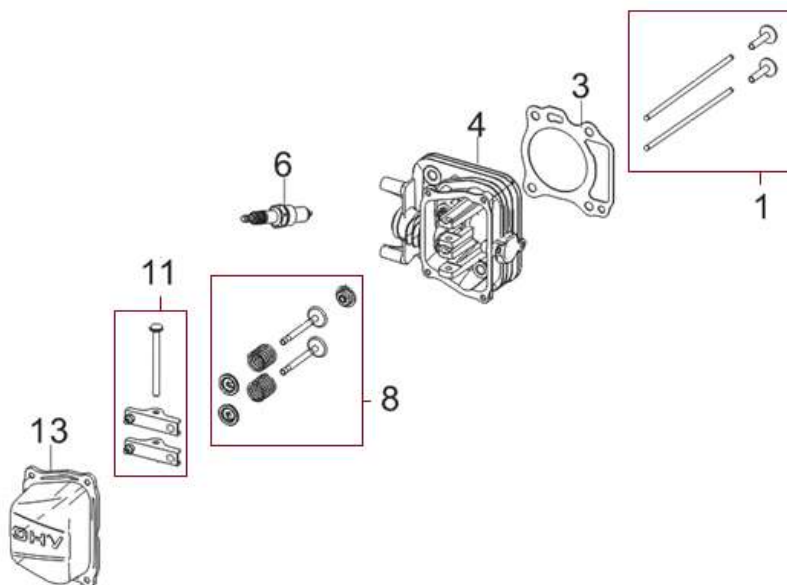

Position	Part number	Název	Name
1	Pouze celý motor	Kliková skříň	Crankcase
6	540021006	Planžeta odvodušnění	Breathing membrane
8	540021008	Kryt odvodušnění	Breathing cover
9	540021009	Ovládací táhlo regulátoru	Governor control rod
12	540021012	Táhlo regulace otáček	Governor rod
15	540021015	Páka regulace otáček	Governor lever
16	540021016	Vratná pružina	Return spring
22	540021022	Olejořá měřka	Oil dipstick

Position	Part number	Název	Name
1	540021023	Víko motoru	Crankcase cover
2		Guřero	Oil seal
4	540021026	Regulátor otáček	Governor gear

Position	Part number	Název	Name
1	540021030	Zdvihátko ventilu set	Valve tappet set
3	540021032	Těsnění hlavy válce	Cylinder head gasket
4	540021033	Hlava válce	Cylinder head
6		Svíčka zapalování	Spark plug
8	540021037	Ventily set	Valve set
11	540021040	Vahadlo ventilu set	Valve rocker set
13	540021042	Ventilové víko	Cylinder head cover

Position	Part number	Název	Name
1	540021044	Kliková hřídel	Crankshaft
3	540021046	Podložka	Washer
4	540021047	Vačková hřídel	Camshaft
7	540021048	Ojnice	Connecting rod
5	540021051	Píst kompletní	Piston assembly