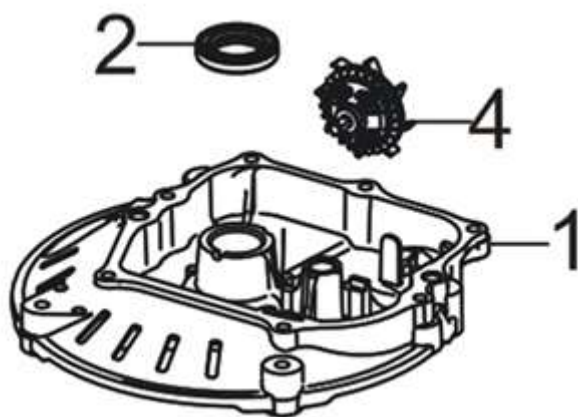

Position	Part number	Název	Name
1	Pouze celý motor	Kliková skříň	Crankcase
6	540021006	Planžeta odvodušnění	Breathing membrane
8	540021008	Kryt odvodušnění	Breathing cover
9	540021009	Ovládací táhlo regulátoru	Governor control rod
12	540021012	Táhlo regulace otáček	Governor rod
15	540021015	Páka regulace otáček	Governor lever
16	540021016	Vratná pružina	Return spring
22	540021022	Olejořá měřka	Oil dipstick

Position	Part number	Název	Name
1	540021023	Víko motoru	Crankcase cover
2		Guřero	Oil seal
4	540021026	Regulátor otáček	Governor gear

Position	Part number	Název	Name
1	540021030	Zdvihátko ventilu set	Valve tappet set
3	540021032	Těsnění hlavy válce	Cylinder head gasket
4	540021033	Hlava válce	Cylinder head
6		Svíčka zapalování	Spark plug
8	540021037	Ventily set	Valve set
11	540021040	Vahadlo ventilu set	Valve rocker set
13	540021042	Ventilové víko	Cylinder head cover