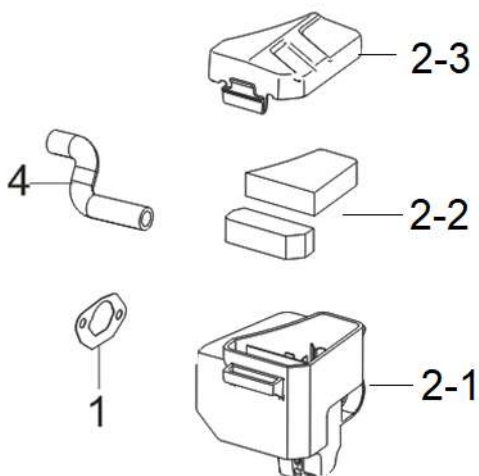

Position	Part number	Název	Name
1	540021077	Těsnění vzduchového filtru	Air filter gasket
2-1	540021078	Příruba vzduchového filtru	Air filter base
2-2	5400210781	Vzduchový filtr	Air filter sponge
2-3	5400210782	Kryt vzduchového filtru	Air filter cover
4	540021080	Hadička odvětrání	Breathing tube