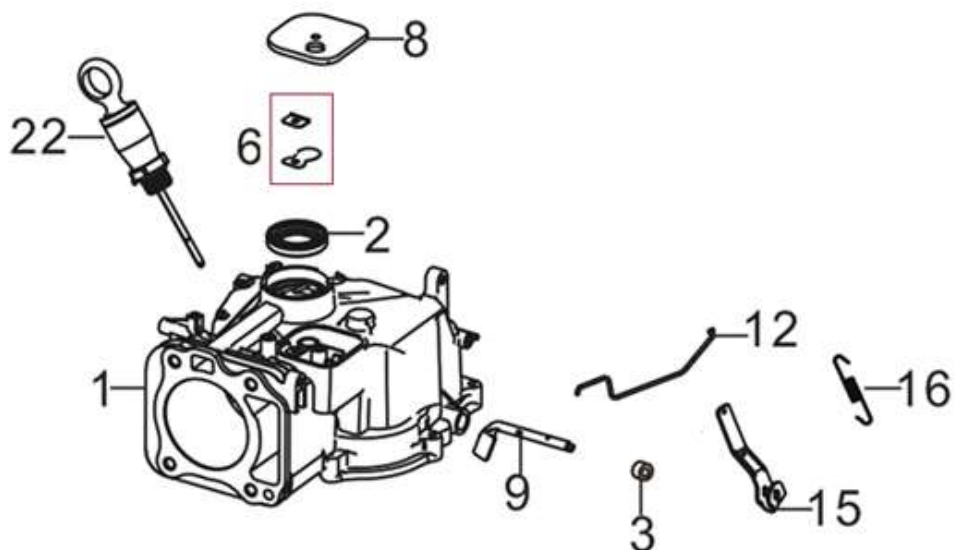

Position	Part number	Název	Name
1	Pouze celý motor	Kliková skříň	Crankcase
6	540021006	Planžeta odvodušnění	Breathing membrane
8	540021008	Kryt odvodušnění	Breathing cover
9	540021009	Ovládací táhlo regulátoru	Governor control rod
12	540021012	Táhlo regulace otáček	Governor rod
15	540021015	Páka regulace otáček	Governor lever
16	540021016	Vratná pružina	Return spring
22	540021022	Olejořá měřka	Oil dipstick

Position	Part number	Název	Name
1	540021023	Víko motoru	Crankcase cover
2		Guřero	Oil seal
4	540021026	Regulátor otáček	Governor gear

Position	Part number	Název	Name
1	540021030	Zdvihátko ventilu set	Valve tappet set
3	540021032	Těsnění hlavy válce	Cylinder head gasket
4	540021033	Hlava válce	Cylinder head
6		Svíčka zapalování	Spark plug
8	540021037	Ventily set	Valve set
11	540021040	Vahadlo ventilu set	Valve rocker set
13	540021042	Ventilové víko	Cylinder head cover

Position	Part number	Název	Name
1	540021044	Kliková hřídel	Crankshaft
3	540021046	Podložka	Washer
4	540021047	Vačková hřídel	Camshaft
7	540021048	Ojnice	Connecting rod
5	540021051	Píst kompletní	Piston assembly