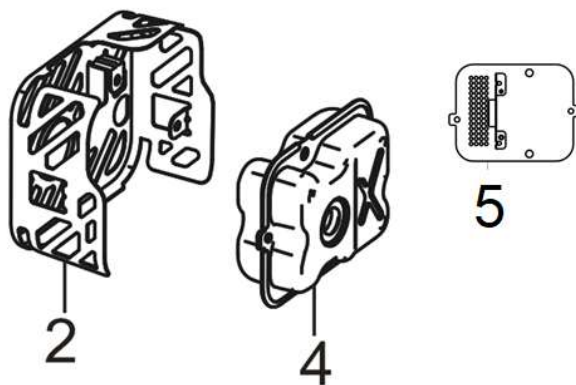

Position	Part number	Název	Name
2	540021082	Kryt výfuku	Muffler cover
4	540021084	Výfuk	Muffler
5	540021085	Těsnění výfuku	Muffler gasket