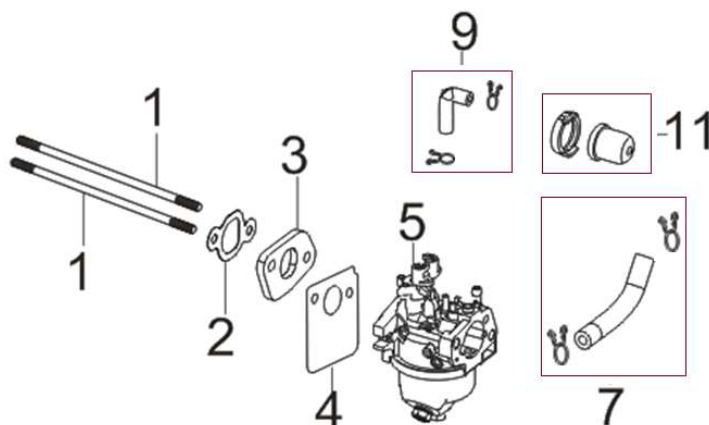

Position	Part number	Název	Name
1	540021057	Svorník karburátoru	Carburetor stud bolt
2	540021058	Těsnění příruby karburátoru	Insulator gasket
3	540021059	Příruba karburátoru	Carburetor insulator
4	540021060	Těsnění karburátoru	Carburetor gasket
5	540021061	Karburátor	Carburetor
7	540021063	Palivová hadička (karburátor - nádrž)	Fuel tube
9	540021065	Hadička (od primeru)	Tube
11	540021067	Primer	Primer