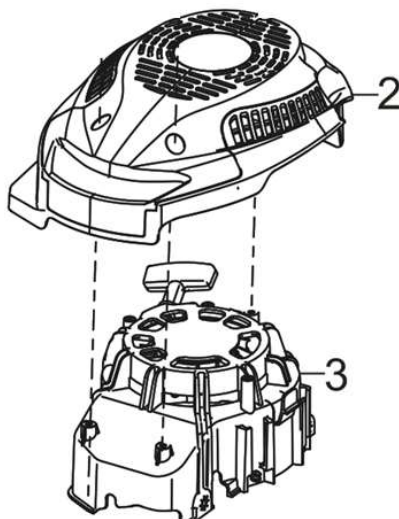

Position	Part number	Název	Name
1	Pouze celý motor	Kliková skříň	Crankcase
6	540021006	Planžeta odvodušnění	Breathing membrane
8	540021008	Kryt odvodušnění	Breathing cover
9	540021009	Ovládací táhlo regulátoru	Governor control rod
12	540021012	Táhlo regulace otáček	Governor rod
15	540021015	Páka regulace otáček	Governor lever
16	540021016	Vratná pružina	Return spring
22	540021022	Olejořá měřka	Oil dipstick

Position	Part number	Název	Name
1	540021023	Víko motoru	Crankcase cover
2		Guřero	Oil seal
4	540021026	Regulátor otáček	Governor gear

Position	Part number	Název	Name
1	540021030	Zdvihátko ventilu set	Valve tappet set
3	540021032	Těsnění hlavy válce	Cylinder head gasket
4	540021033	Hlava válce	Cylinder head
6		Svíčka zapalování	Spark plug
8	540021037	Ventily set	Valve set
11	540021040	Vahadlo ventilu set	Valve rocker set
13	540021042	Ventilové víko	Cylinder head cover

Position	Part number	Název	Name
1	540021044	Kliková hřídel	Crankshaft
3	540021046	Podložka	Washer
4	540021047	Vačková hřídel	Camshaft
7	540021048	Ojnice	Connecting rod
5	540021051	Píst kompletní	Piston assembly