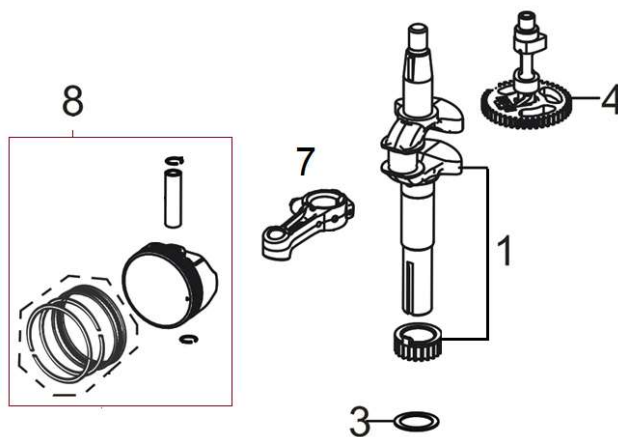

Position	Part number	Název	Name
57	541010057	Unašeč nože	Blade holder
58	P-05	Podložka 5	Washer 5
59	H40-04	Přední kolo	Front wheel
60	410000057	Poklice předního kola	Front wheel cover
61	410000058	Kryt řemenu	Belt protecting cover
62	541010062	Šroub M6x8	Bolt M6x8
63	541010063	Řemenice motoru	Engine sheave
64	TK-09	Třmenový kroužek 9	E clip 9
65	26900300103	Levý pastorek pojezdu	Left output gear
66	M-08	Matice M8	Nut M8
67	410000064	Táhlo zdvihu sečení	Height adjusting rod
68	540010035	Podložka	Washer
69	410000065	Zadní osa kol	Rear wheel axle
70	540010039	Šroub M8x38	Bolt M8x38
71	540010040	Čtvercová podložka	Washer
72	410000068	Pružina	Spring
73	410000069	Osa víka koše	Flap board axle
74	410000070	Levý držák spodního madla	Left bracket of lower handle
75	410000072	Rám koše	Grasscatcher frame
76	410000073	Potah koše	Grasscatcher bag
77	DY0218-15A	Ložisko kola	Wheel bearing

Position	Part number	Název	Name
1	Pouze celý motor	Kliková skříň	Crankcase
6	540021006	Planžeta odvodušnění	Breathing membrane
8	540021008	Kryt odvodušnění	Breathing cover
9	540021009	Ovládací táhlo regulátoru	Governor control rod
12	540021012	Táhlo regulace otáček	Governor rod
15	540021015	Páka regulace otáček	Governor lever
16	540021016	Vratná pružina	Return spring
22	540021022	Olejořá měřka	Oil dipstick

Position	Part number	Název	Name
1	540021023	Víko motoru	Crankcase cover
2		Guřero	Oil seal
4	540021026	Regulátor otáček	Governor gear

Position	Part number	Název	Name
1	540021030	Zdvihátko ventilu set	Valve tappet set
3	540021032	Těsnění hlavy válce	Cylinder head gasket
4	540021033	Hlava válce	Cylinder head
6		Svíčka zapalování	Spark plug
8	540021037	Ventily set	Valve set
11	540021040	Vahadlo ventilu set	Valve rocker set
13	540021042	Ventilové víko	Cylinder head cover

Position	Part number	Název	Name
1	540021044	Kliková hřídel	Crankshaft
3	540021046	Podložka	Washer
4	540021047	Vačková hřídel	Camshaft
7	540021048	Ojnice	Connecting rod
5	540021051	Píst kompletní	Piston assembly