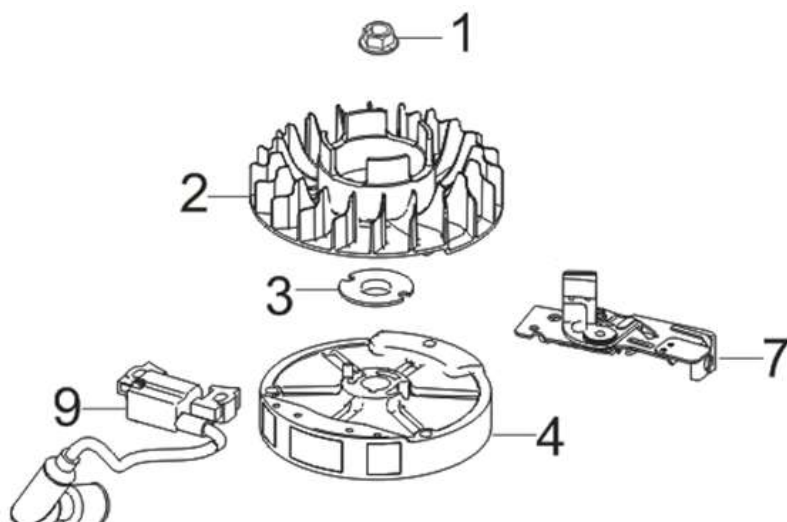

Position	Part number	Název	Name
1	Pouze celý motor	Kliková skříň	Crankcase
6	540021006	Planžeta odvodušnění	Breathing membrane
8	540021008	Kryt odvodušnění	Breathing cover
9	540021009	Ovládací táhlo regulátoru	Governor control rod
12	540021012	Táhlo regulace otáček	Governor rod
15	540021015	Páka regulace otáček	Governor lever
16	540021016	Vratná pružina	Return spring
22	540021022	Olejořá měřka	Oil dipstick

Position	Part number	Název	Name
1	540021023	Víko motoru	Crankcase cover
2		Guřero	Oil seal
4	540021026	Regulátor otáček	Governor gear

Position	Part number	Název	Name
1	540021030	Zdvihátko ventilu set	Valve tappet set
3	540021032	Těsnění hlavy válce	Cylinder head gasket
4	540021033	Hlava válce	Cylinder head
6		Svíčka zapalování	Spark plug
8	540021037	Ventily set	Valve set
11	540021040	Vahadlo ventilu set	Valve rocker set
13	540021042	Ventilové víko	Cylinder head cover

Position	Part number	Název	Name
1	540021044	Kliková hřídel	Crankshaft
3	540021046	Podložka	Washer
4	540021047	Vačková hřídel	Camshaft
7	540021048	Ojnice	Connecting rod
5	540021051	Píst kompletní	Piston assembly

Position	Part number	Název	Name
2	540021054	Kryt motoru	Engine cover
3	540021055	Startér mechanický	Starter assembly

Position	Part number	Název	Name
1	540021057	Svorník karburátoru	Carburetor stud bolt
2	540021058	Těsnění příruby karburátoru	Insulator gasket
3	540021059	Příruba karburátoru	Carburetor insulator
4	540021060	Těsnění karburátoru	Carburetor gasket
5	540021061	Karburátor	Carburetor
7	540021063	Palivová hadička (karburátor - nádrž)	Fuel tube
9	540021065	Hadička (od primeru)	Tube
11	540021067	Primer	Primer