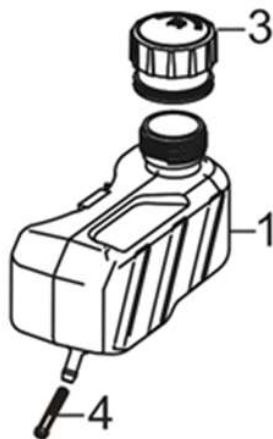

Position	Part number	Název	Name
1	540021086	Palivová nádrž	Fuel tank
3	540021087	Palivová zátka	Fuel tank cap
4	540021088	Palivový filtr	Fuel filter