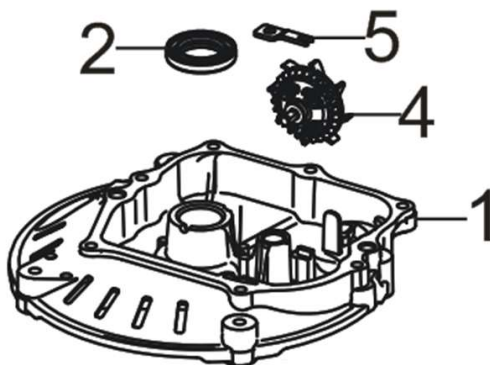

Position	Part number	Název	Name
1	540021023	Víko motoru	Crankcase cover
2		Gufero	Oil seal
4	540021026	Regulátor otáček	Governor gear
5	540021027	Přítlačná podložka	Pressing plate