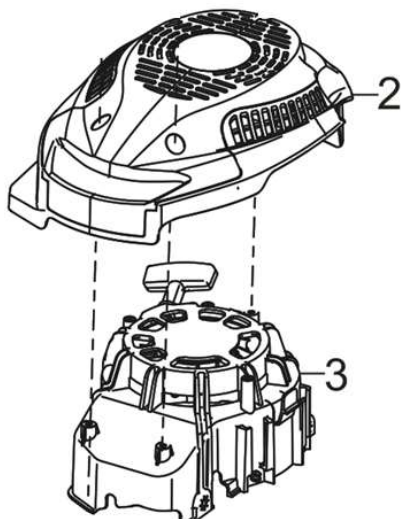

Position	Part number	Název	Name
1	Pouze celý motor	Klíková skříň	Crankcase
2		Gufero	Oil seal
3		Gufero	Oil seal
6	540021006	Planžeta od vzdušnění	Breathing membrane
8	540021008	Kryt od vzdušnění	Breathing cover
9	540021009	Ovládací táhlo regulátoru	Governor control rod
12	540021012	Táhlo regulace otáček	Governor rod
15	540021015	Páka regulace otáček	Governor lever
16	540021016	Vratná pružina	Return spring
22	540021022	Olejová měrka	Oil dipstick

Position	Part number	Název	Name
1	540021023	Víko motoru	Crankcase cover
2		Gufero	Oil seal
4	540021026	Regulátor otáček	Governor gear
5	540021027	Přítlačná podložka	Pressing plate

Position	Part number	Název	Name
1	540021030	Zdvihátko ventilu set	Valve tappet set
3	554421032	Těsnění hlavy válce	Cylinder head gasket
4	554421033	Hlava válce	Cylinder head
6		Svíčka zapalování	Spark plug
8	540021037	Ventily set	Valve set
11	540021040	Vahadlo ventilu set	Valve rocker set
13	540021042	Ventilové víko	Cylinder head cover

Position	Part number	Název	Name
1	540021044	Kliková hřídel	Crankshaft
3	540021046	Podložka	Washer
4	540021047	Vačková hřídel	Camshaft
7	540021048	Ojnice	Connecting rod
5	554421051	Píst kompletní	Piston assembly