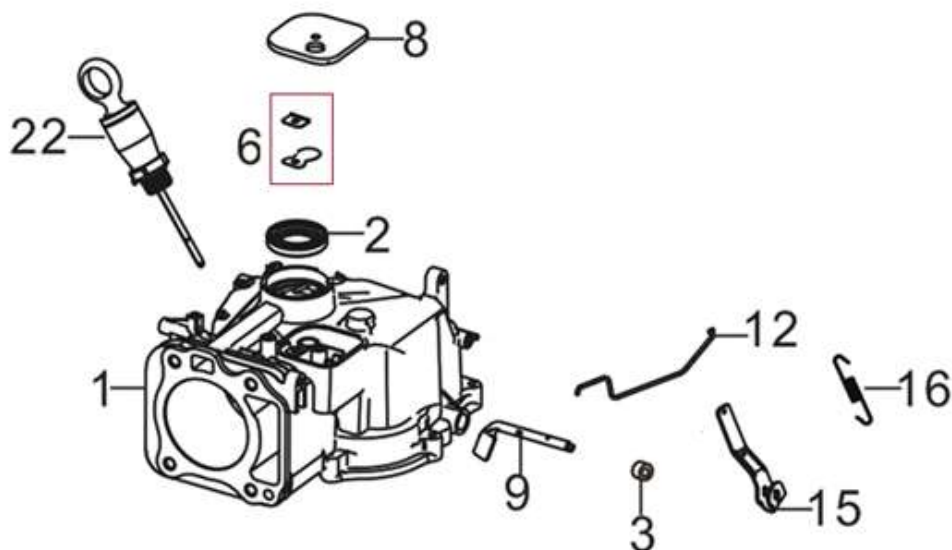

Position	Part number	Název	Name
1	Pouze celý motor	Klíková skříň	Crankcase
2		Gufero	Oil seal
3		Gufero	Oil seal
6	540021006	Planžeta od vzdušnění	Breathing membrane
8	540021008	Kryt od vzdušnění	Breathing cover
9	540021009	Ovládací táhlo regulátoru	Governor control rod
12	540021012	Táhlo regulace otáček	Governor rod
15	540021015	Páka regulace otáček	Governor lever
16	540021016	Vratná pružina	Return spring
22	540021022	Olejová měrka	Oil dipstick