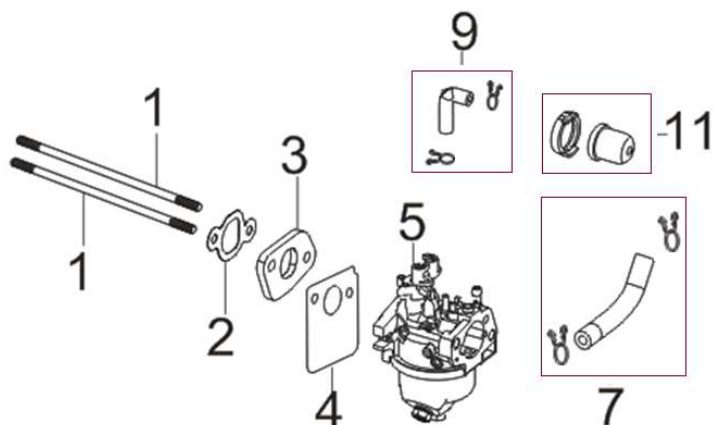

Position	Part number	Název	Name
1	540021057	Svorník karburátoru	Carburetor stud bolt
2	540021058	Těsnění příruby karburátoru	Insulator gasket
3	540021059	Příruba karburátoru	Carburetor insulator
4	540021060	Těsnění karburátoru	Carburetor gasket
5	554421061	Karburátor	Carburetor
7	540021063	Palivová hadička (karburátor - nádrž)	Fuel tube
9	540021065	Hadička (od primeru)	Tube
11	540021067	Primer	Primer