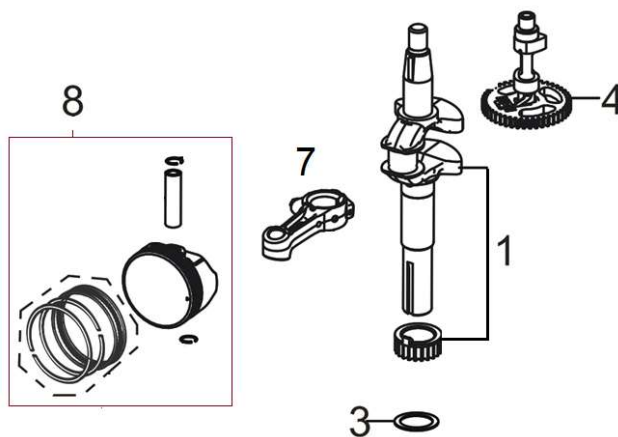

Position	Part number	Název	Name
1	540021044	Kliková hřídel	Crankshaft
3	540021046	Podložka	Washer
4	540021047	Vačková hřídel	Camshaft
7	540021048	Ojnice	Connecting rod
5	554421051	Píst kompletní	Piston assembly