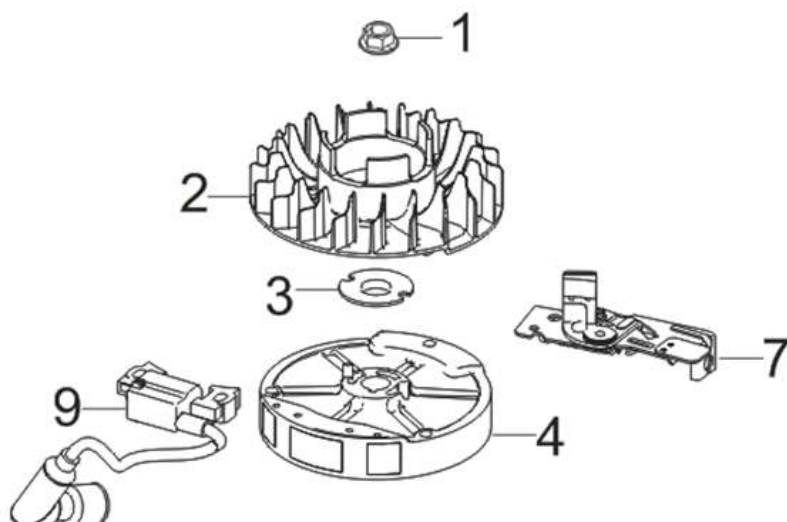

Position	Part number	Název	Name
1	Pouze celý motor	Klíková skříň	Crankcase
2		Gufero	Oil seal
3		Gufero	Oil seal
6	540021006	Planžeta od vzdušnění	Breathing membrane
8	540021008	Kryt od vzdušnění	Breathing cover
9	540021009	Ovládací táhlo regulátoru	Governor control rod
12	540021012	Táhlo regulace otáček	Governor rod
15	540021015	Páka regulace otáček	Governor lever
16	540021016	Vratná pružina	Return spring
22	540021022	Olejová měrka	Oil dipstick

Position	Part number	Název	Name
1	540021023	Víko motoru	Crankcase cover
2		Gufero	Oil seal
4	540021026	Regulátor otáček	Governor gear
5	540021027	Přítlačná podložka	Pressing plate

Position	Part number	Název	Name
1	540021030	Zdvihátko ventilu set	Valve tappet set
3	554421032	Těsnění hlavy válce	Cylinder head gasket
4	554421033	Hlava válce	Cylinder head
6		Svíčka zapalování	Spark plug
8	540021037	Ventily set	Valve set
11	540021040	Vahadlo ventilu set	Valve rocker set
13	540021042	Ventilové víko	Cylinder head cover

Position	Part number	Název	Name
1	540021044	Kliková hřídel	Crankshaft
3	540021046	Podložka	Washer
4	540021047	Vačková hřídel	Camshaft
7	540021048	Ojnice	Connecting rod
5	554421051	Píst kompletní	Piston assembly

Position	Part number	Název	Name
2	540021054	Kryt motoru	Engine cover
3	540021055	Startér mechanický	Starter assembly

Position	Part number	Název	Name
1	540021057	Svorník karburátoru	Carburetor stud bolt
2	540021058	Těsnění příruby karburátoru	Insulator gasket
3	540021059	Příruba karburátoru	Carburetor insulator
4	540021060	Těsnění karburátoru	Carburetor gasket
5	554421061	Karburátor	Carburetor
7	540021063	Palivová hadička (karburátor - nádrž)	Fuel tube
9	540021065	Hadička (od primeru)	Tube
11	540021067	Primer	Primer