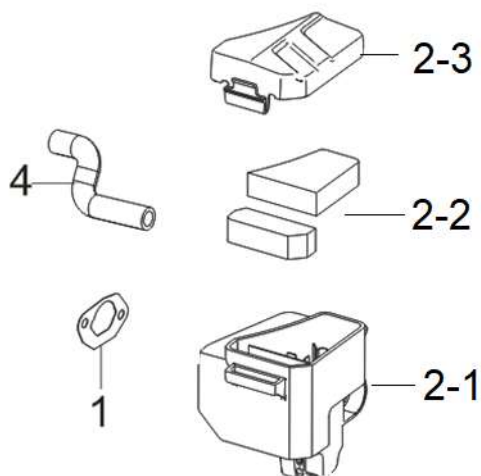

Position	Part number	Název	Name
1	540021077	Těsnění vzduchového filtru	Air filter gasket
2-1	540021078	Příruba vzduchového filtru	Air filter base
2-2	5400210781	Vzduchový filtr	Air filter sponge
2-3	5400210782	Kryt vzduchového filtru	Air filter cover
4	540021080	Hadička odvětrání	Breathing tube