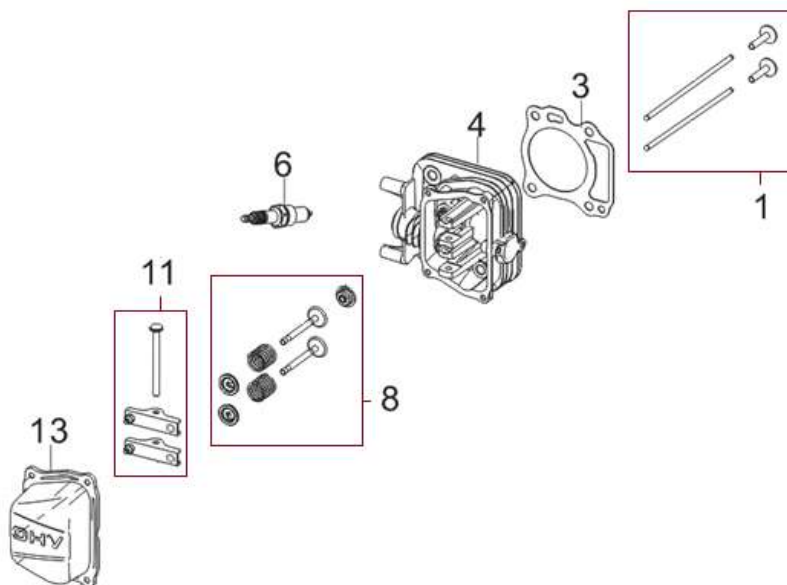

Position	Part number	Název	Name
1	540021023	Víko motoru	Crankcase cover
2		Gufero	Oil seal
4	540021026	Regulátor otáček	Governor gear
5	540021027	Přítlačná podložka	Pressing plate

Position	Part number	Název	Name
1	540021030	Zdvihátko ventilu set	Valve tappet set
3	554421032	Těsnění hlavy válce	Cylinder head gasket
4	554421033	Hlava válce	Cylinder head
6		Svíčka zapalování	Spark plug
8	540021037	Ventily set	Valve set
11	540021040	Vahadlo ventilu set	Valve rocker set
13	540021042	Ventilové víko	Cylinder head cover